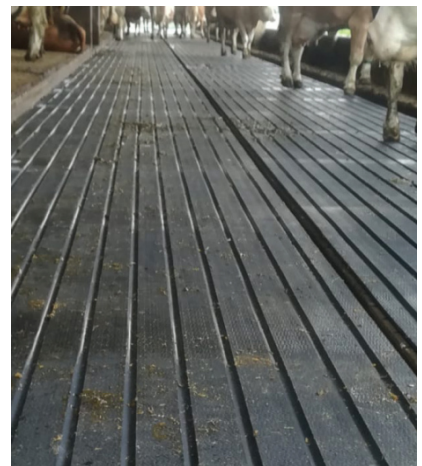

Laufgangmatte N26 Alley

Hemmt die Ammoniakbildung dank der Kot-Harn-Trennung

Mit den N26 Alley Gummimatten optimieren Sie Ihren Laufgang auf einfache Art und Weise. Die Matten verbessern den Komfort und Sicherheit der Kühe, reduzieren Emissionen und sind optimal für die Schieberreinigung. Grosse Längskanäle lagern die Flüssigkeiten bis zum nächsten Abschiebevorgang.

Weitere Produktvorteile

- Abfluss von Urin
 - Kühe stehen nicht im Urin
 - Trockene Klauen = gesundes Klauenwachstum
 - Reduzierung von Klauenerkrankungen
- Kostenreduktion durch weniger Klauenbehandlungen
- Saubere Tiere und weniger aufspritzende Exkrememente
- Vereinfachte Brunsterkennung durch sicheren Stand
- Gesünderer Bewegungsapparat durch weiches laufen
- Minimale Restverschmutzung nach Schieberreinigung

Einsatzbereich Laufgangbelag für planbefestigte Laufgänge mit Klappschieber
Neuartiger, spezieller Aufbau zur Kot-Harn-Trennung mit Rinnen und bis zu 6% Gefälle zu den Rinnen
Gewebeverstärkt

Stärke 26 mm