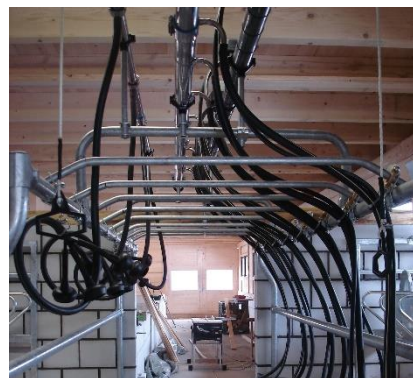

## Melkstände für Schafe und Ziegen Salle de traite pour chèvres et brebis

Die Melkstände für Ziegen und Schafe sind ausrüstbar sowohl mit einfacher Eimer-Melkanlage sowie mit Rohmelkanlage, auch mit Milchmengenmessung und automatischer Melkzeug-Abnahme.

Les salles de traite pour chèvres et brebis peuvent être équipées avec une traite simple au pot ou en traite lactoduc, avec en option, compteur à lait et décrochage automatique.

- Platz-Abstand: 33cm
- Verschiedene Ausführungen: 6/8/10/12/18/24 Plätze
- Seiten- oder Frontaustrieb
- Erhältlich mit Kraft- oder Lockfutter-Dosierer
- Auch mit verstellbarem Boden
- Kaskaden-Funktion

- Largeur par place: 33cm
- Divers grandeurs: 6/8/10/12/18/24 places
- Sortie en avant ou de côté
- Avec ou sans doseur d'aliments
- Disponible avec sol pneumatique
- Fonction cascade

- Melksystem Swingover
- Système de traite Swingover