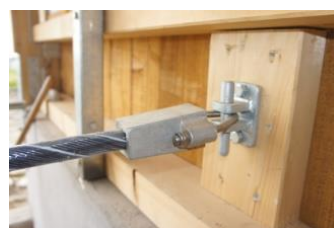

Deltex Liegeboxenbügel aus flexiblem Kunststoff

Der Deltex Kunststoffliegeboxenbügel fördert bei Milchkühen dank einer progressiven Flexibilität ein natürliches Bewegungsverhalten, ohne dabei Kompromisse bei der Funktionalität eingehen zu müssen.

Ihre Vorteile:

- Ideal für Umbau mit Rohrdurchmesser von nur 1½ Zoll
- Fördert natürliches Verhalten
- Keine Korrosion
- Geräuscharm
- Schnelle und einfache Montage

Durchgangsbriede
für Nackenband

Wandbefestigung
Nackenseil