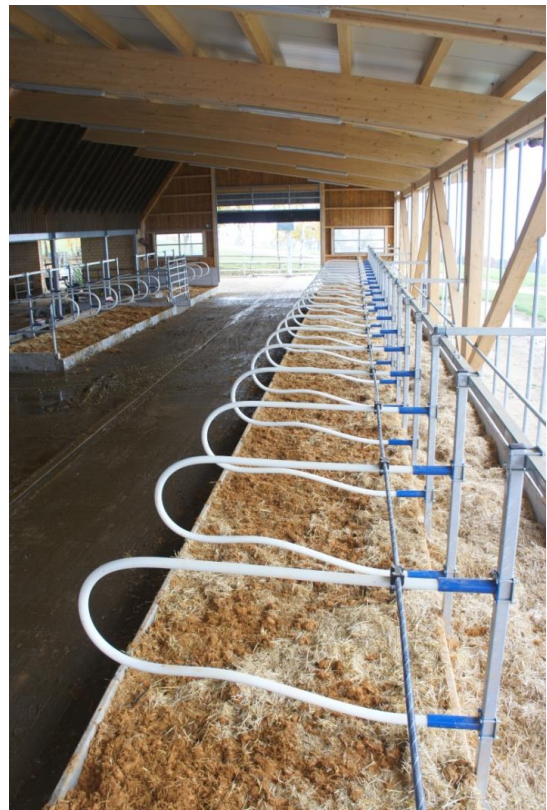

Deltex Liegeboxenbügel aus flexiblem Kunststoff

Der Deltex Kunststoffliegeboxenbügel fördert bei Milchkühen dank einer progressiven Flexibilität ein natürliches Bewegungsverhalten, ohne dabei Kompromisse bei der Funktionalität eingehen zu müssen.

Ihre Vorteile:

- Ideal für Umbau mit Rohrdurchmesser von nur 1½ Zoll
- Fördert natürliches Verhalten
- Keine Korrosion
- Geräuscharm
- Schnelle und einfache Montage

Durchgangsbriede
für Nackenband

Wandbefestigung
Nackenseil